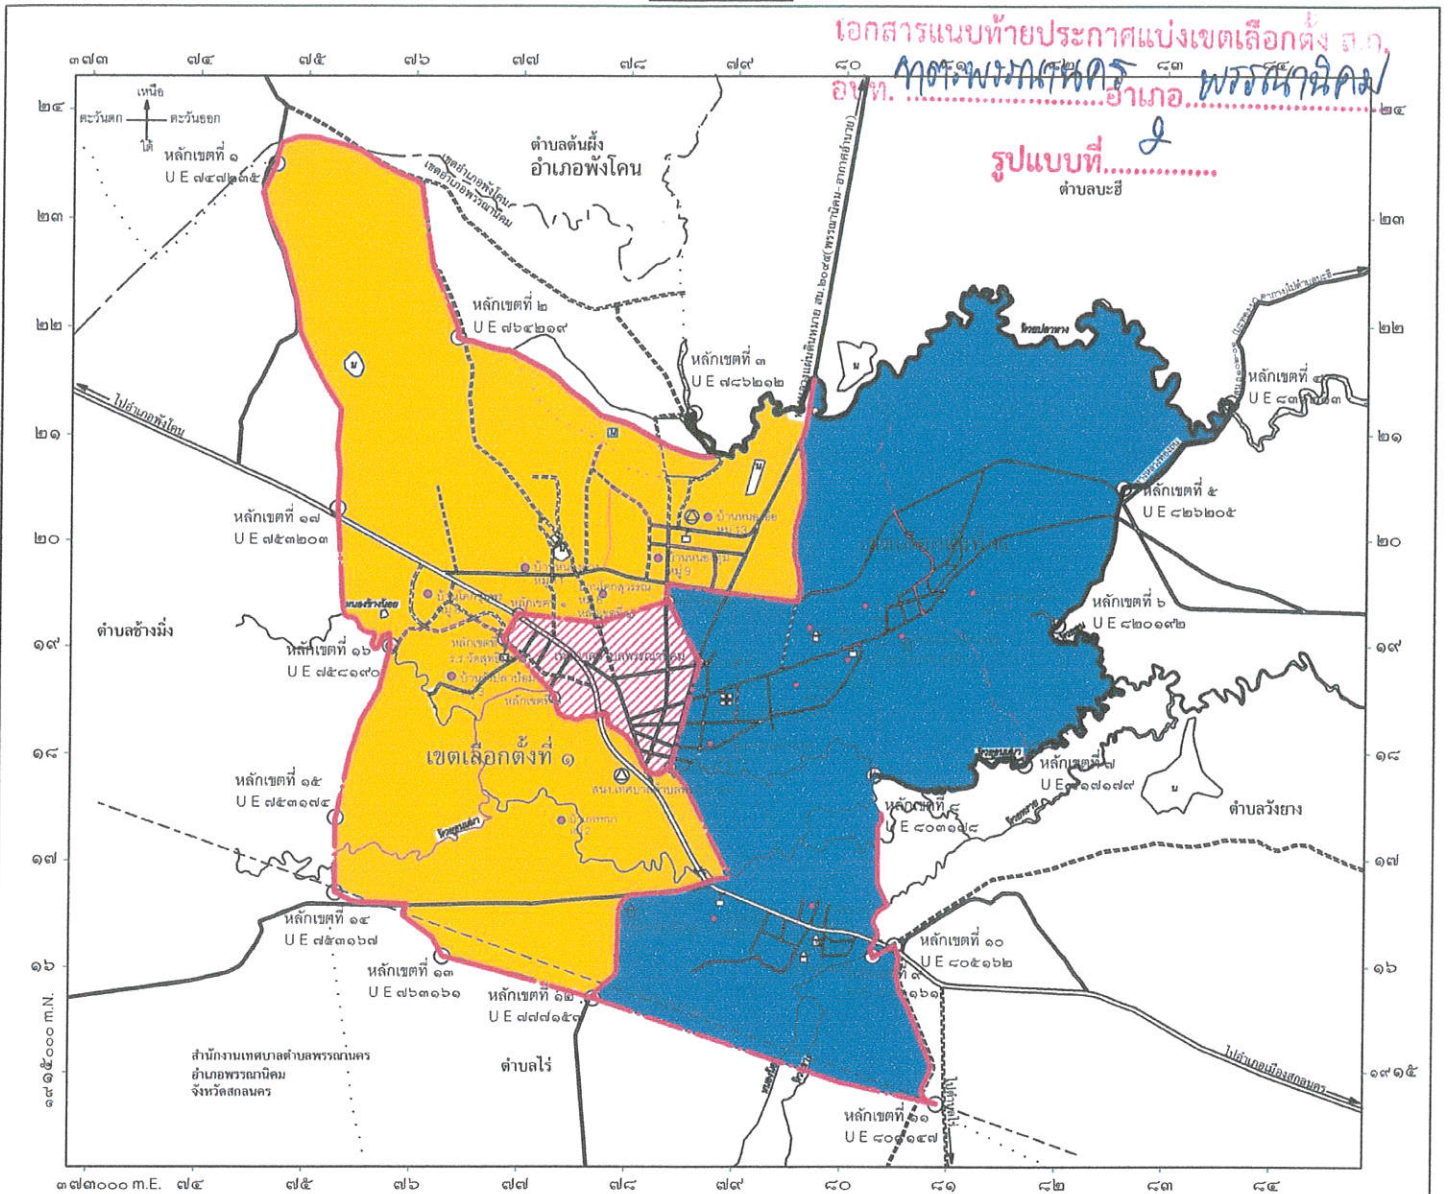

แผนที่แบ่งเขตเลือกตั้งสมาชิกสภาเทศบาลตำบลพรหมนคร อำเภอพรหมนิคม จังหวัดสกลนคร

รูปแบบที่ ๒

เอกสารแนบท้ายประกาศแบ่งเขตเลือกตั้ง ส.ก.  
อ.ท. พรหมนคร อำเภอ พรหมนิคม

รูปแบบที่.....  
ตำบลปะฮี

เครื่องหมาย

- เขตเทศบาล
- เขตอำเภอ
- เขตองค์การบริหารส่วนตำบล
- เขตหมู่บ้าน
- ทางหลวง ถนน ซอย
- ถนนลูกรัง พื้นถนนอ่อน
- สะพาน
- แนวสายส่งตักย์สูง
- แม่น้ำ คลอง ห้วย
- หอนง บึง อ่าง
- สถานที่ราชการ
- โรงพยาบาลส่งเสริมสุขภาพตำบล
- โรงเรียน
- วัด

รูปแบบที่ ๒ ค่าเฉลี่ยจำนวนราษฎร 1 เขตเลือกตั้ง = ๓,๐๙๘ คน

เขตเลือกตั้งที่ ๑			เขตเลือกตั้งที่ ๒		
หมู่ที่	ชื่อหมู่บ้าน	จำนวนประชากร	หมู่ที่	ชื่อหมู่บ้าน	จำนวนประชากร
๒	บ้านพรุดา	๑๐๖	๑	บ้านม่วงไข่	๖๒๕
๓	บ้านวังปลาป้อม	๔๐๐	๔	บ้านนาหัวช้าง	๔๗๗
๖	บ้านโคกสุวรรณ	๑๕๘	๕	บ้านปะทอง	๓๗๘
๘	บ้านโคกชุมพร	๖๐๓	๗	บ้านเม็ก	๗๑๖
๙	บ้านหนองทุ่ม	๔๔๕	๑๐	บ้านน้อยโนนจันท	๓๐๓
๑๑	บ้านหนองแวง	๓๓๖	๑๒	บ้านปะทองใหม่	๖๓๕
๑๓	บ้านหนองอ้อ	๖๑๑			
	ทะเบียนบ้านกลาง	๓๖๐			
	รวม	๓,๐๕๘		รวม	๓,๑๓๗

หมายเหตุ ประชากรทั้งหมด ๖,๑๙๕ คน (ข้อมูล ณ ธ.ค. ๒๕๖๒)