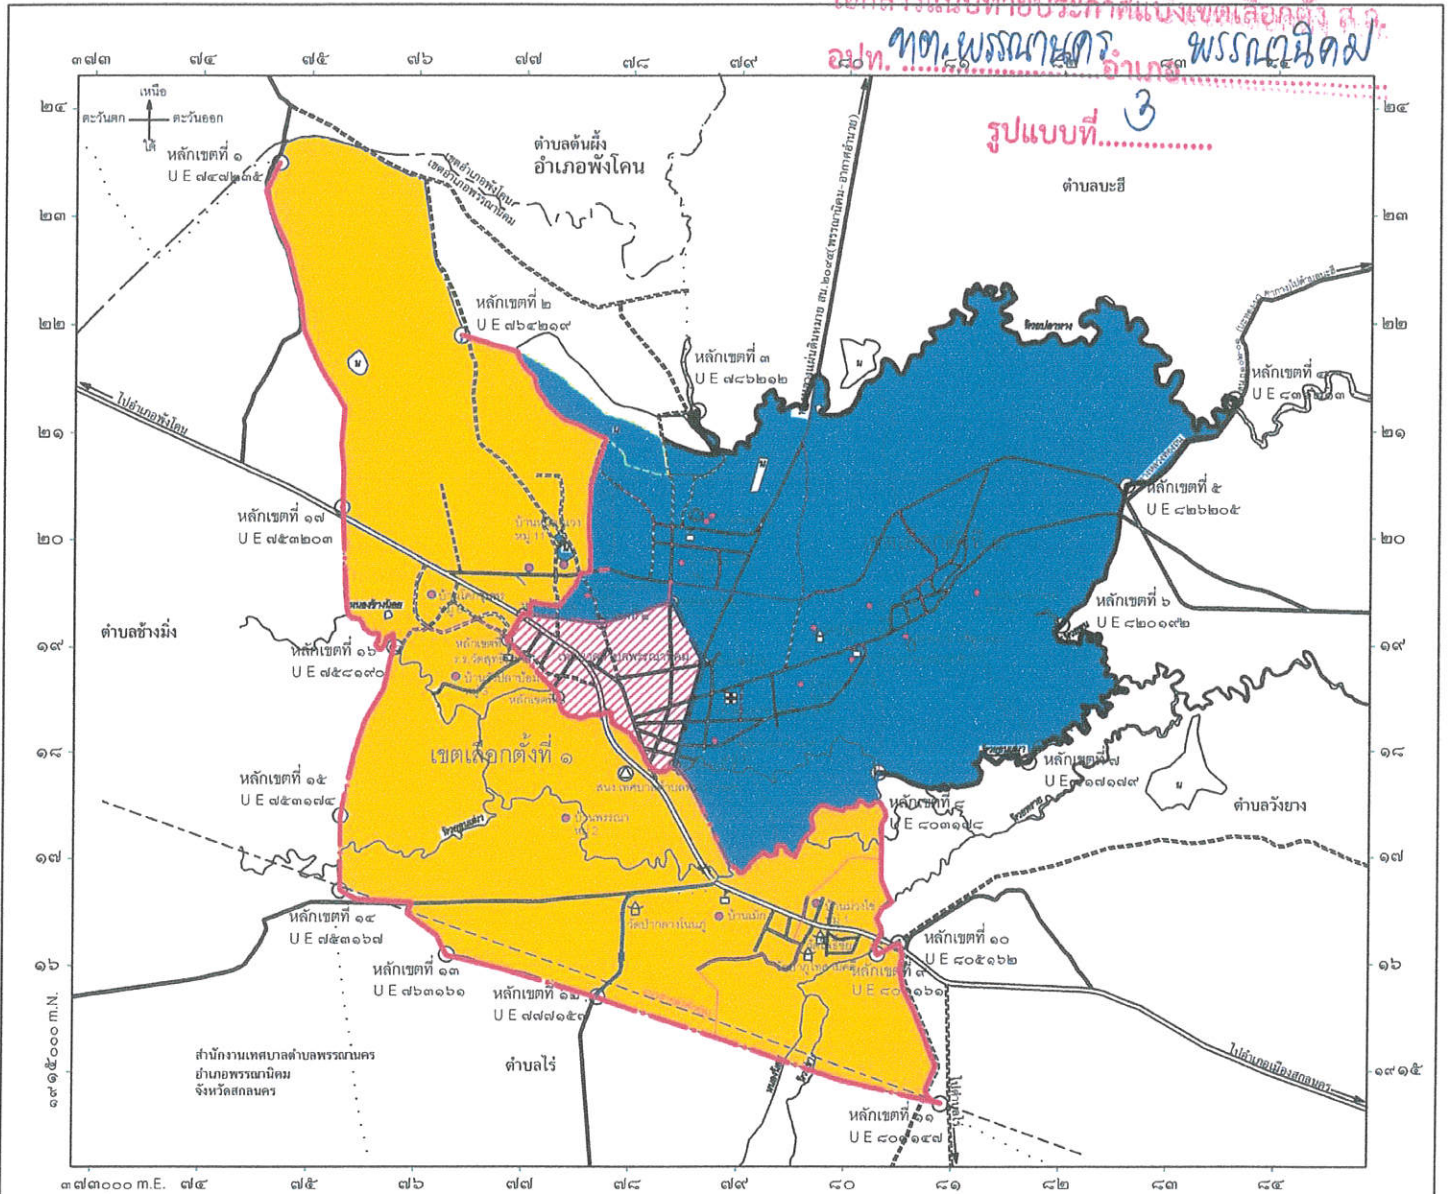

แผนที่แบ่งเขตเลือกตั้งสมาชิกสภาเทศบาลตำบลพรหมานคร อำเภอพรหมานิคม จังหวัดสกลนคร

รูปแบบที่ ๓

เอกสารแนบท้ายประกาศแบ่งเขตเลือกตั้ง ส.จ.
อปท. อำเภอพรหมานคร อำเภอพรหมานิคม

รูปแบบที่ ๓

เครื่องหมาย

- เขตเทศบาล
- เขตอำเภอ
- เขตองค์การบริหารส่วนตำบล
- เขตหมู่บ้าน
- ทางหลวง ถนน ซอย
- ถนนลูกรัง พื้นถนนอ่อน
- สะพาน
- แนวสายส่งค้ำยสูง
- แม่น้ำ คลอง ห้วย
- หนอง บึง อ่าง
- สถานที่ราชการ
- โรงพยาบาลส่งเสริมสุขภาพตำบล
- โรงเรียน
- วัด

รูปแบบที่ ๓ ค่าเฉลี่ยจำนวนราษฎร 1เขตเลือกตั้ง = ๓,๐๙๘ คน

เขตเลือกตั้งที่ ๑		
หมู่ที่	ชื่อหมู่บ้าน	จำนวนประชากร
๑	บ้านม่วงไข่	๖๒๕
๒	บ้านพรหม	๑๐๖
๓	บ้านวังปลาป้อม	๔๐๐
๗	บ้านเม็ก	๗๑๖
๘	บ้านโคกชุมพร	๖๐๓
๑๑	บ้านหนองแวง	๓๓๖
	ทะเบียนบ้านกลาง	๓๖๐
	รวม	๓,๑๕๕

เขตเลือกตั้งที่ ๒		
หมู่ที่	ชื่อหมู่บ้าน	จำนวนประชากร
๔	บ้านนาหัวช้าง	๔๗๗
๕	บ้านบะทอง	๓๗๘
๖	บ้านโคกสุวรรณ	๑๕๘
๙	บ้านหนองทุ่ม	๕๔๔
๑๐	บ้านน้อยโนนจำนงค์	๓๐๓
๑๒	บ้านบะทองใหม่	๖๓๙
๑๓	บ้านหนองอ้อ	๖๑๑
	รวม	๓,๐๕๐

หมายเหตุ ประชากรทั้งหมด ๖,๑๙๕ คน (ข้อมูล ณ ธ.ค. ๒๕๖๒)